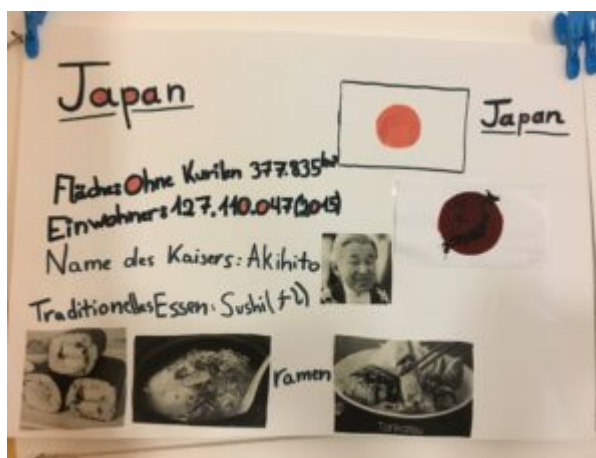

Ateliers de l'Etude

Quels ateliers y a-t-il à l'Etude?			Mise à jour du : 21.09.2023
Quand?	Quoi?	Avec qui?	Où?
Lundi	Workshop Hip Hop	Mathieu	Salle de musique/salle polyvalente
Lundi	Atelier Cuisine et pâtisserie	Donovan	Cuisine de l'Etude
Lundi à partir du 09.10.	Atelier sport et jeux	Louis	Gymnase
Lundi à partir du 09.10.	Workshop Gymnastique	Dana/Maeva/Gioia	Gymnase
Mardi	Atelier sur la bande dessinée	Sabrina	Salle Elements
Mercredi	Atelier créatif	Aline/Kim	Salle Elements
Jeudi	Atelier Japon	Mathieu	Salle de classe
Jeudi	Atelier théâtre	Sabrina	Salle de théâtre
Vendredi	Atelier Cuisine et pâtisserie	Gioia/Johanna	Cuisine de l'Etude
Vendredi	Atelier Groove	Philip	Grande salle de musique
Les ateliers peuvent se renouveler en cours d'année suivant les opportunités. A suivre!			
Tous les ateliers débutent à 15 h 30			
Interlocuteurs de première approche: Bureau de l'étude			