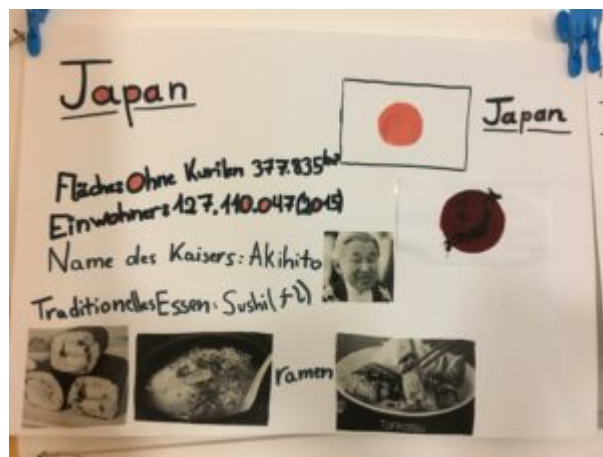

# AGs und Projekte der Etude

Welche Arbeitsgemeinschaften (AGs) und Projekte gibt es in der Etude?

Die Arbeitsgemeinschaften können sich im Lauf des Jahres nach Begebenheit ändern!			
Wann?	Was?	Mit wem?	Wo?
Montag	Kreativ-AG	Margot Kusmirek	Raum Elemente
Montag	Federball-AG / Ping-Pong	Nicole Hemmerling	Sporthalle / Schulhof
Dienstag	Theater-AG	Sabrina Kiefer	Theatersaal
Dienstag	Koch- und Back-AG	Johanna Bour	Etude-Küche
Mittwoch	Groove-AG	Philip Weber	Großer Musiksaal
Mittwoch	Etude-Werkstatt	Nicole Hemmerling	Raum Elemente
Donnerstag	Japan-AG	Mathieu Butaut	Klassenraum
Donnerstag	Koch- und Back-AG	Johanna Bour	Etude-Küche
Donnerstag	Comic-AG	Sabrina Kiefer	Raum Elemente
Freitag	Hip-Hop-AG	Mathieu Butaut	Mehrzweckraum
Freitag	Kletter-AG	Yannick Redeau	Raum Jahreszeiten
Alle Arbeitsgemeinschaften beginnen um 15:30 Uhr.			
Ansprechpartner: Pascale Groß und Florian Wagemann.			