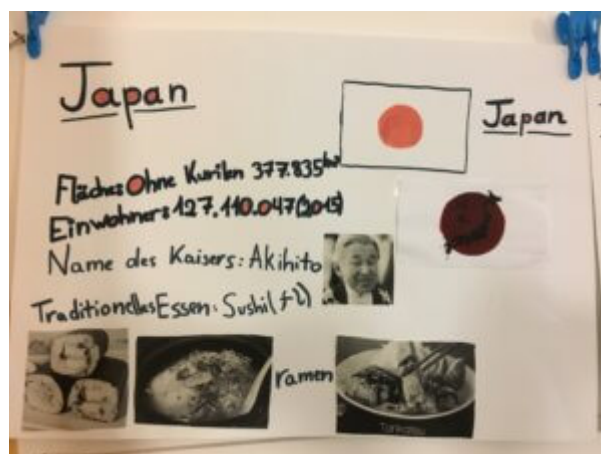

# AGs und Projekte der Etude

Welche Arbeitsgemeinschaften (AGs) und Projekte gibt es in der Etude?			ab Mai 2022
Wann?	Was?	Mit wem?	Wo?
Montag	Hip-Hop-AG oder Japan-AG	Mathieu	Klassenraum
Montag	Schach-AG	Majid	Mehrzweckraum
Montag	Kreativ-AG	je nach Aktivität	Raum Elemente
Montag	Sport-Spiele-AG	Florian/Philip	Raum Jahreszeiten/Schulhof
Dienstag	Comic-AG	Sabrina	Raum Elemente
Dienstag	Koch- und Back-AG	Simon	Etude-Küche
Mittwoch	Auditorium	Surya	Klassenraum
Mittwoch	Etude-Werkstatt	Nicole	Raum Elemente
Donnerstag	USA-AG	Donovan	Klassenraum
Donnerstag	Japan-AG	Mathieu	Klassenraum
Donnerstag	Koch- und Back-AG	Johanna	Etude-Küche
Freitag	Groove-AG	Philip	Großer Musiksaal
Freitag	Theater-AG	Sabrina	Theatersaal
Die Arbeitsgemeinschaften können sich im Lauf des Jahres nach Begebenheit ändern!			
Alle Arbeitsgemeinschaften beginnen um 15:30 Uhr			
Ansprechpartner: Etude-Büro			