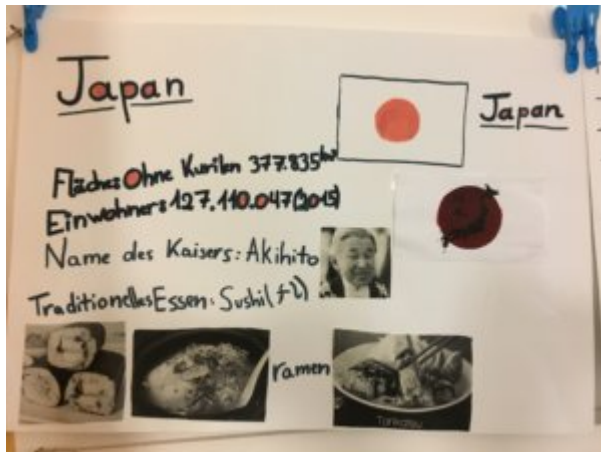

AGs und Projekte

Arbeitsgemeinschaften (AGs) und Projekte

Welche AGs gibt es in der Etude?

Wann?	Was?	Mit wem?	Wo?
Montag	Kreativ-AG	Margot Kusmirek	Raum Elemente
Montag	Jugger-AG	Florian Wagemann	Sporthalle / Hof
Dienstag	Japan-AG	Mathieu Butaut	Raum Elemente / Klassenraum
Mittwoch	Theater-AG	Johanna Bour	Theatersaal
Donnerstag	Songwriting-Workshop	Sabrina Kiefer	großer Musiksaal
Donnerstag	Hip-Hop-Workshop	Mathieu Butaut	kleiner Musiksaal / Sporthalle
Freitag	Koch- und Back-AG	Anna Rauguth	Küche